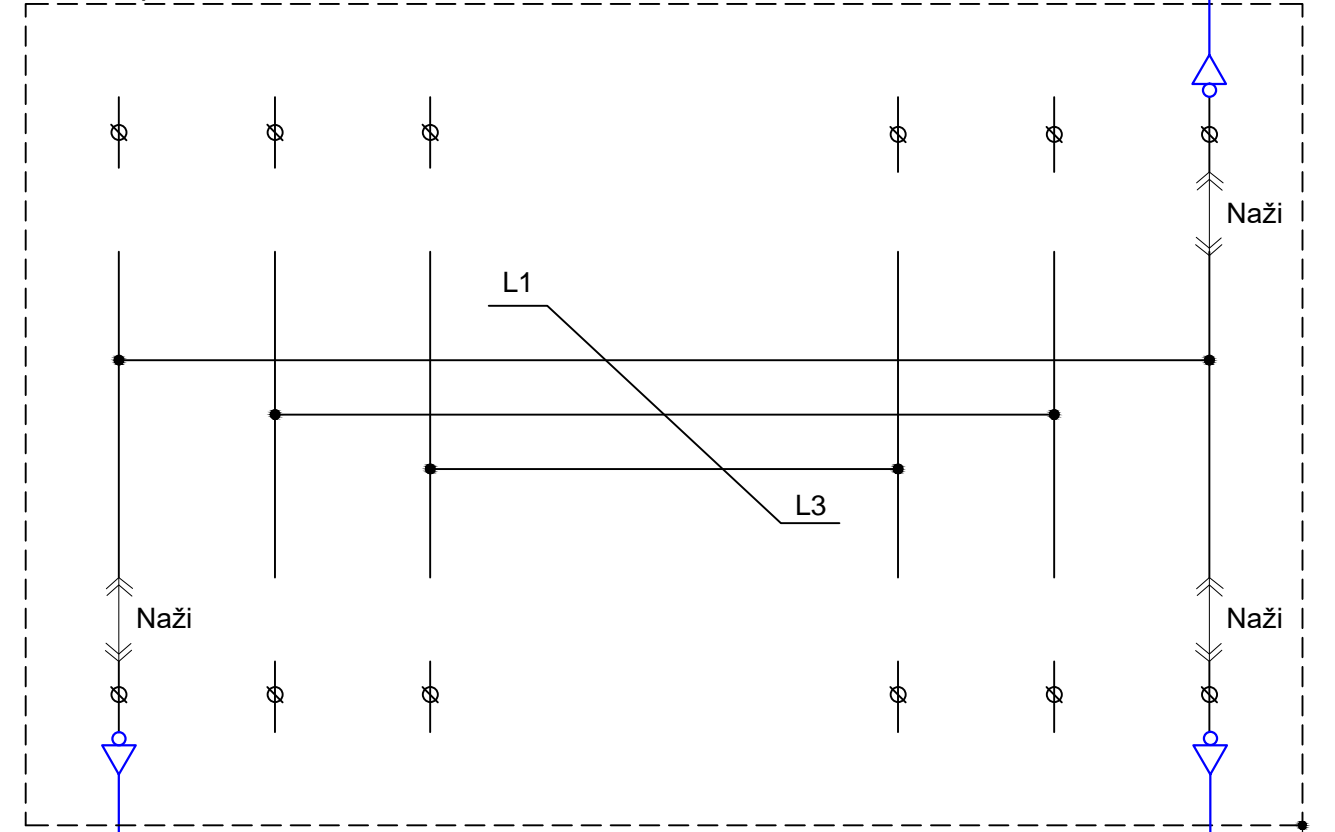

Proj. +600V līdzsprieguma sadalne
KS-4A tipa sadalne, IP44

Proj. -600V līdzsprieguma sadalne
KS-4A tipa sadalne, IP44

h²

W1 — W1 — W1 — NYY-O-1-1x300mm² — W1 — W1 — W1 — W1 — W1 — W1 — W1

L=155m

NYY-O-1-1x150mm²
L=19m

pie esošā kontaktvada (skat. ELT-4.8)
pie esošā kontaktvada (skat. ELT-4.8)

NYY-O-1-1x150mm²
L=19m

pie esošās tramvaja sliedes (skat. ELT-4.8)

NYY-O-1-1x150mm²
L=8m

pie esošās tramvaja sliedes (skat. ELT-4.8)

NYY-O-1-1x150mm²
L=7m