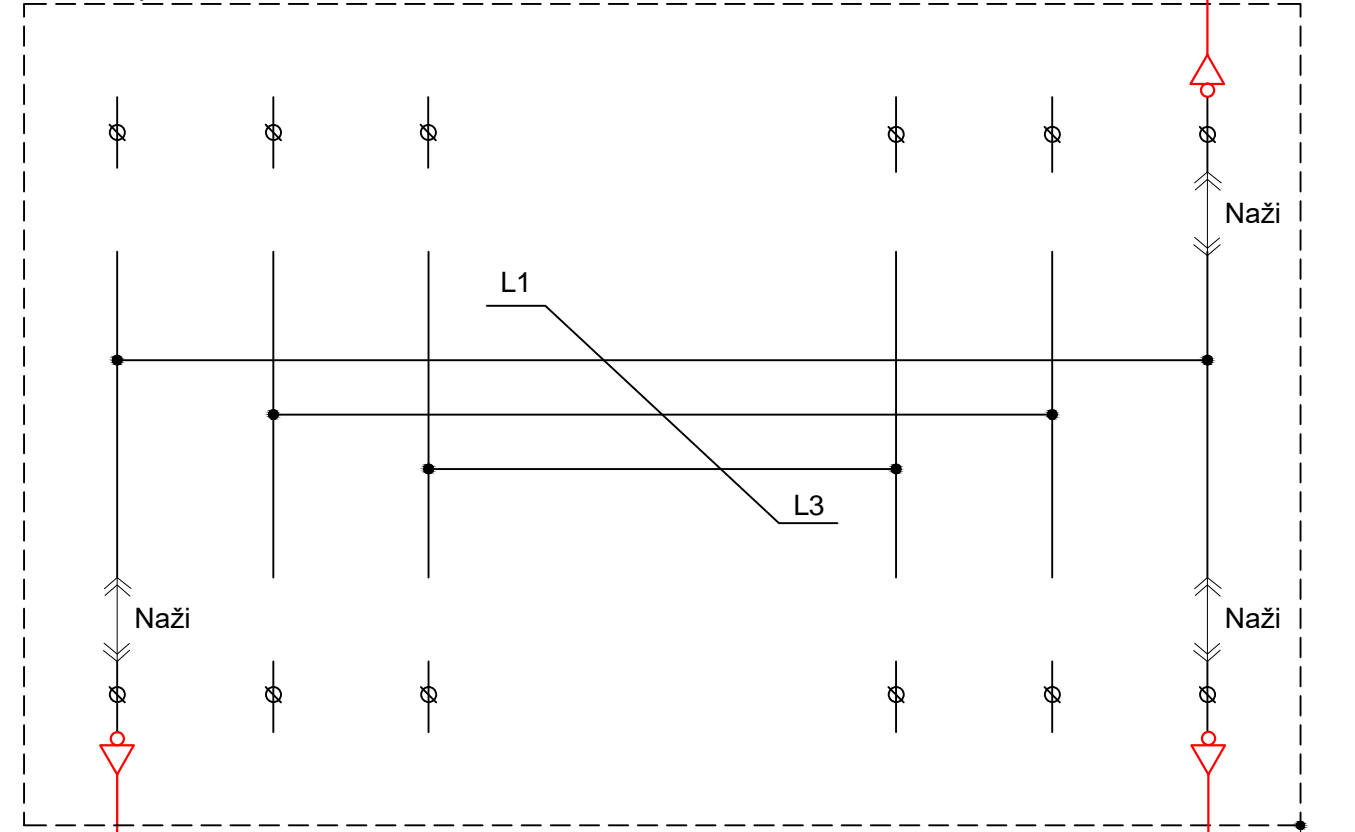

Proj. +600V līdzsprieguma sadalne
KS-4A tipa sadalne, IP44

Proj. -600V līdzsprieguma sadalne
KS-4A tipa sadalne, IP44

h²

W1 — W1 — W1 — NYY-O-1-1x300mm² — W1 — W1 — W1 — W1 — W1 — W1 — W1

L=155m

NYY-O-1-1x150mm²
L=19m

pie esošā kontaktvada (skat. ELT-4.8)
pie esošā kontaktvada (skat. ELT-4.8)

NYY-O-1-1x150mm²
L=19m

pie esošās tramvaja sliedes (skat. ELT-4.8)

NYY-O-1-1x150mm²
L=8m

pie esošās tramvaja sliedes (skat. ELT-4.8)

NYY-O-1-1x150mm²
L=7m