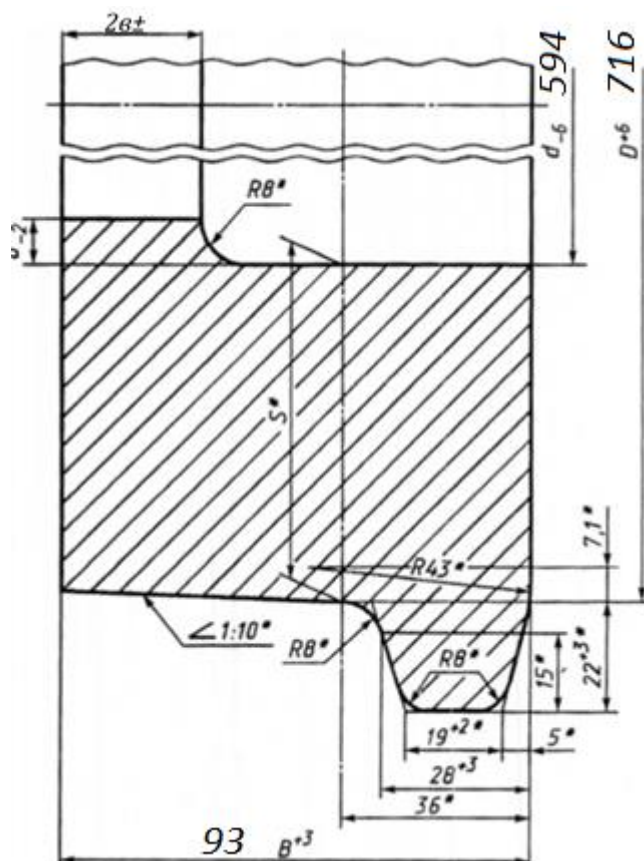

Rasējums

*Bandāža**(93x594 ГОСТ5257-98)*

1. *Tramvaja modelis: KTM-5M2*
2. *Nosacītais apzīmējums – Бандаж 93x594 ГОСТ5257-98*
3. *Izmēri:*
 - *Tipizmērs – I*
 - *Platums – 93 mm*
 - *Iekšējais diametrs – 594 mm*
 - *Velšanās aploce – 716 mm*
4. *Tehniskas prasības:*
 - *Atbilstoši starpvalstu standartam GOST 5257-98 (ГОСТ 5257-98)*